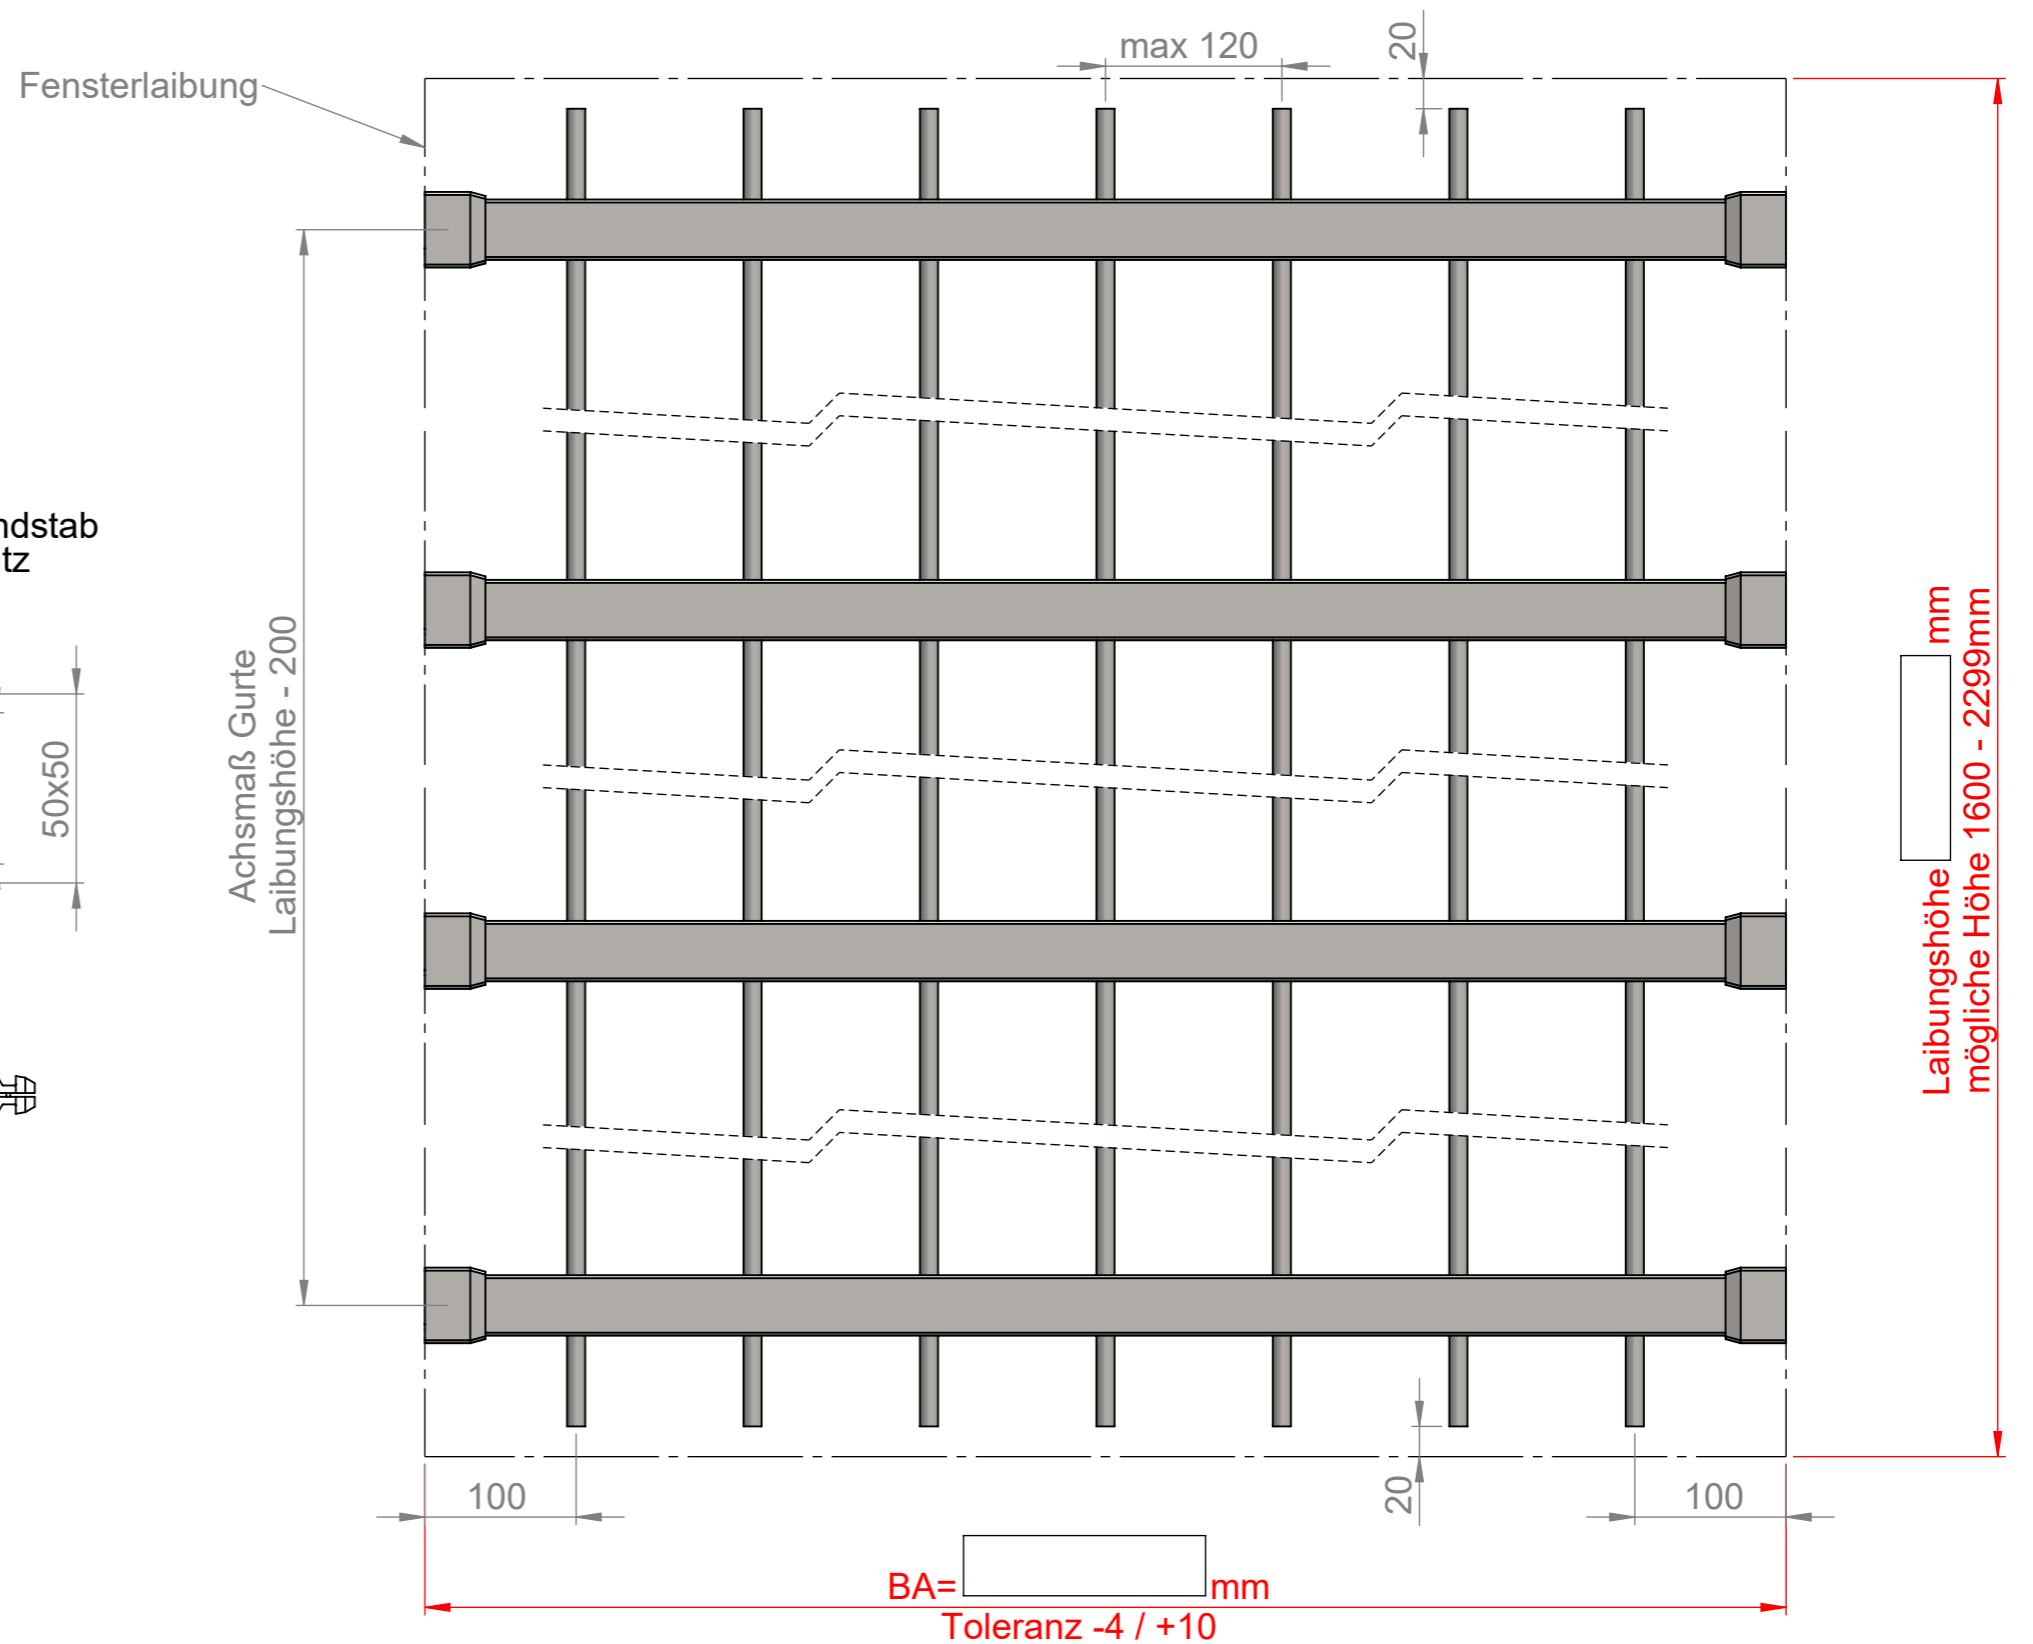

incl.

Gurte: 40x40 x 2,0mm
 Füllstäbe: ø12mm Vollmaterial
 Material: Edelstahl 1.4301 V2A
 geschliffen Korn 600
 vollverschweißt, abgebeizt
 und nachbehandelt

möglicher Abstand von 500 - 2599mm

Fenstergitter FGI-40-4