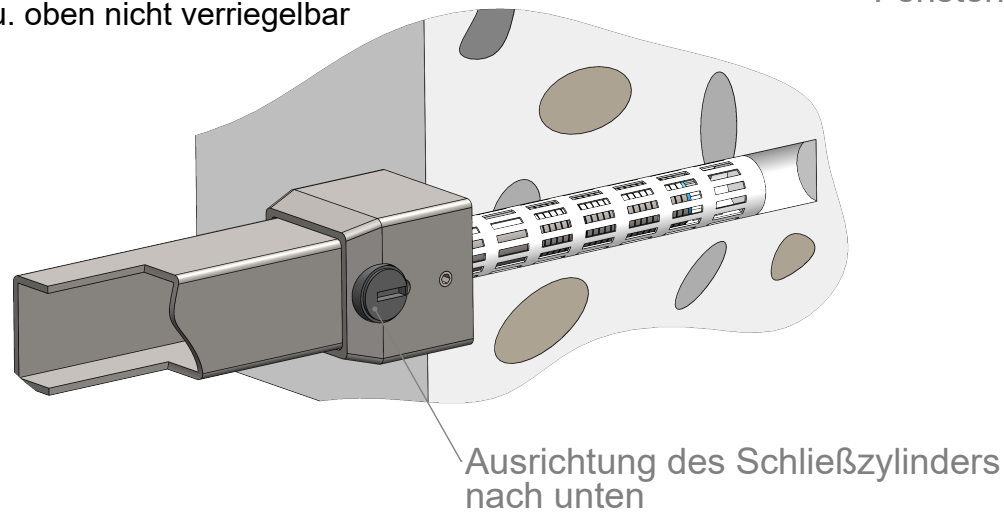

Detail Wandschlüsse rechts
 - mittig verriegelbar
 - unten u. oben nicht verriegelbar

Fensterlaibung

Detail Wandschlüsse links

incl. Befestigungsmaterial

Gurte: 30x30 x 2,0mm
 Füllstäbe: ø12mm Vollmaterial
 Material: Edelstahl 1.4301 V2A
 geschliffen Korn 600
 vollverschweißt, abbeizt
 und nachbehandelt

Toleranz -4 / +10
 möglicher Abstand von 500 - 1899mm

Nr. 2374-CPR-0976-01

Fenstergitter
 FGI-S-30-3

Einbruchschutz Weber

Alfons Weber e.K.

Hochstrasse 11

93453 Neukirchen b. Hl. Blut

Telefon: +49 (0) 9947 - 90292-0