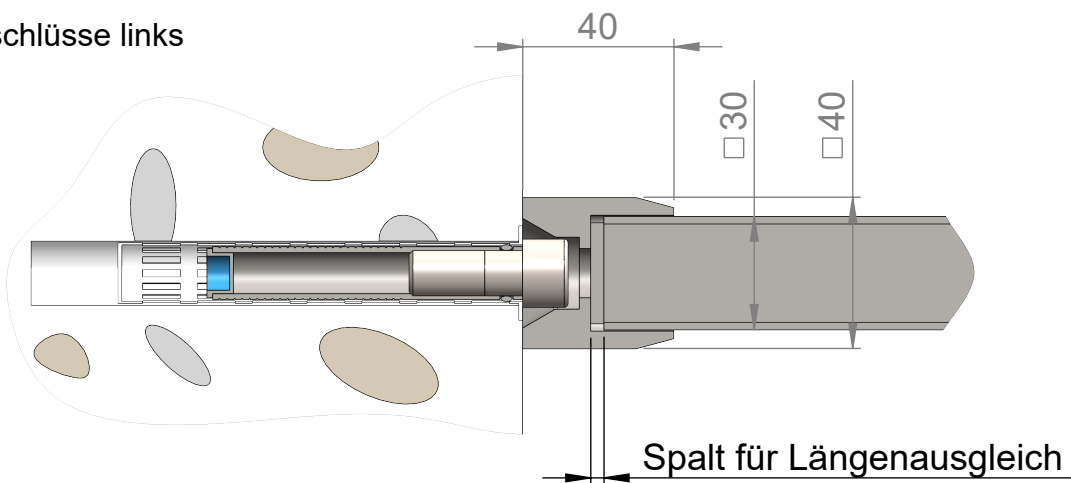

Detail Wandschlüsse rechts
 - mittig verriegelbar
 - unten u. oben nicht verriegelbar

Fensterlaibung

Detail Wandschlüsse links

incl. Befestigungsmaterial

Gurte: 30x30 x 2,0mm
 Füllstäbe: ø12mm Vollmaterial
 Material: Edelstahl 1.4301 V2A
 geschliffen Korn 600
 vollverschweißt, abbeizt
 und nachbehandelt

Toleranz -4 / +10
 möglicher Abstand von 500 - 1899mm

Nr. 2374-CPR-0976-01

Fenstergitter
 FGI-S-30-3

Einbruchschutz Weber

Alfons Weber e.K.

Hochstrasse 11

93453 Neukirchen b. Hl. Blut

Telefon: +49 (0) 9947 - 90292-0