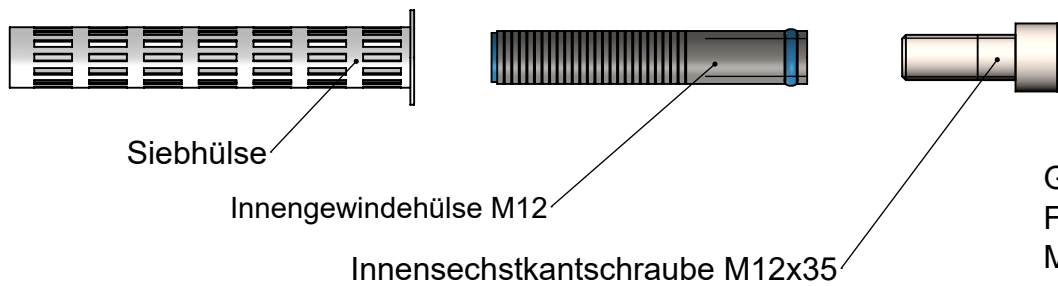

Detail Wandschlüsse rechts
 - mittig verriegelbar
 - unten u. oben nicht verriegelbar

Fensterlaibung

Detail Wandschlüsse links

incl. Befestigungsmaterial

Gurte: 30x30 x 2,0mm
 Füllstäbe: ø12mm Vollmaterial
 Material: Edelstahl 1.4301 V2A
 geschliffen Korn 600
 vollverschweißt, abbeizt
 und nachbehandelt

Toleranz -4 / +10
 möglicher Abstand von 500 - 1899mm

Nr. 2374-CPR-0976-01

Fenstergitter
 FGI-S-30-3

Einbruchschutz Weber

Alfons Weber e.K.

Hochstrasse 11

93453 Neukirchen b. Hl. Blut

Telefon: +49 (0) 9947 - 90292-0