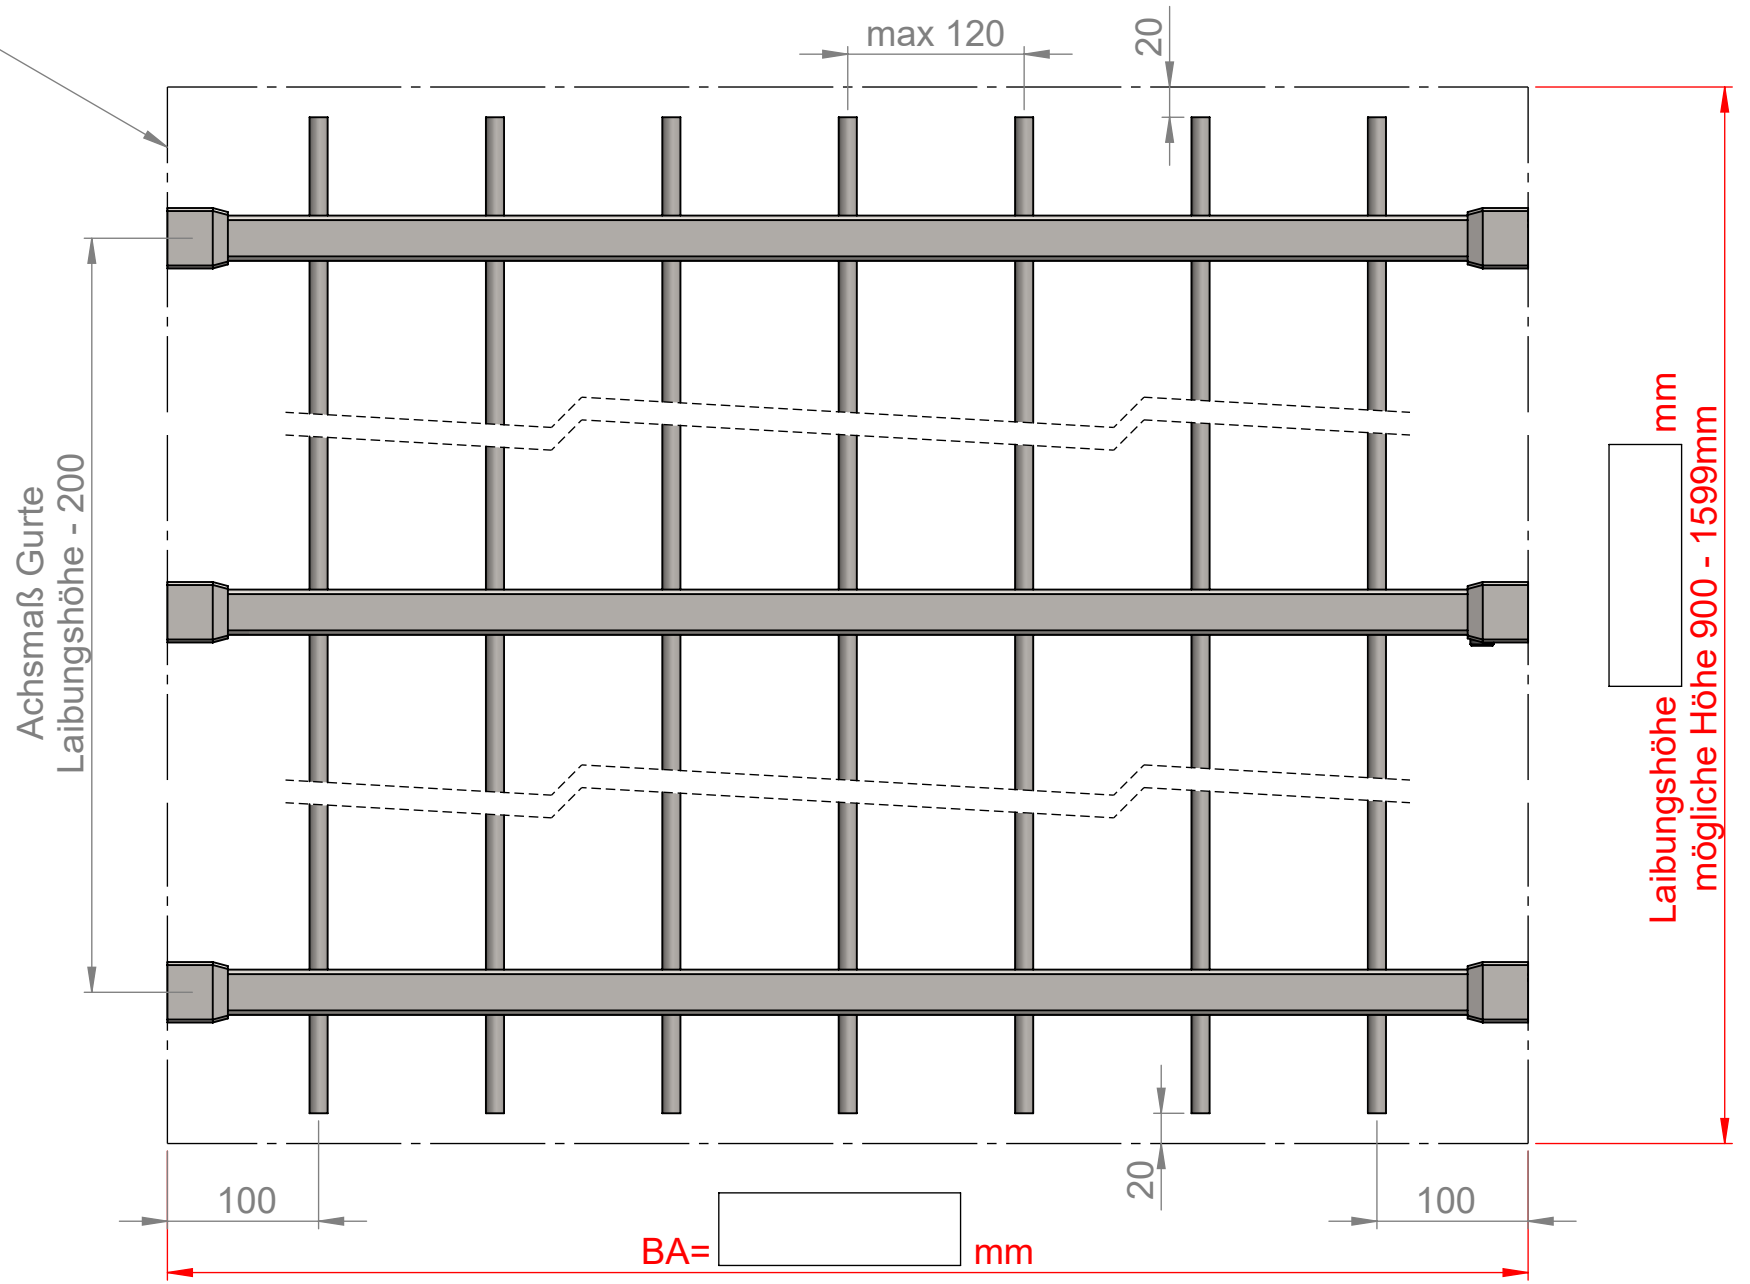

Detail Wandschlüsse rechts
 - mittig verriegelbar
 - unten u. oben nicht verriegelbar

Fensterlaibung

Detail Wandschlüsse links

incl. Befestigungsmaterial

Gurte: 30x30 x 2,0mm
 Füllstäbe: ø12mm Vollmaterial
 Material: Edelstahl 1.4301 V2A
 geschliffen Korn 600
 vollverschweißt, abbeizt
 und nachbehandelt

Toleranz -4 / +10
 möglicher Abstand von 500 - 1899mm

Nr. 2374-CPR-0976-01

Fenstergitter
 FGI-S-30-3

Einbruchschutz Weber

Alfons Weber e.K.

Hochstrasse 11

93453 Neukirchen b. Hl. Blut

Telefon: +49 (0) 9947 - 90292-0