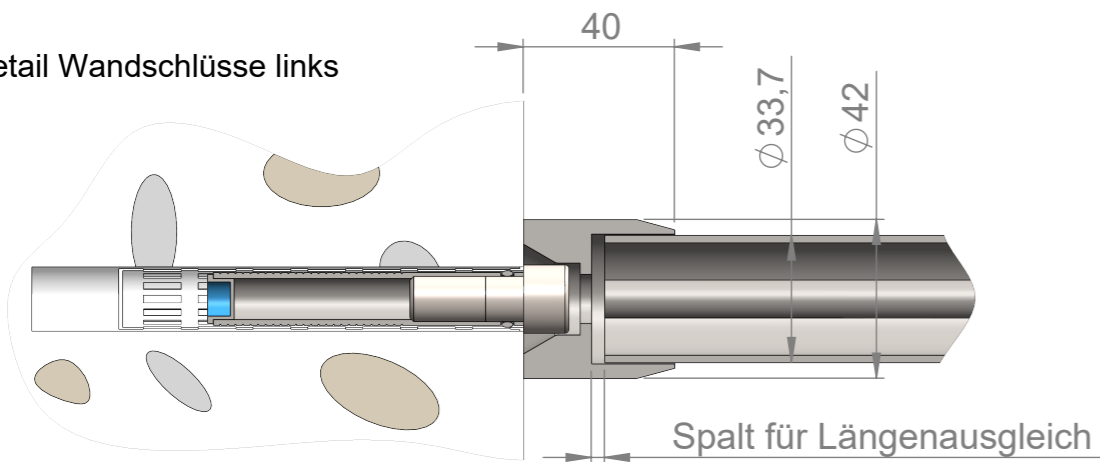

Detail Wandschlüsse rechts

- mittig verriegelbar
- unten u. oben nicht verriegelbar

Detail Wandschlüsse links

incl. Befestigungsmaterial

Gurte: $\phi 33,7 \times 2,0\text{mm}$
 Füllstäbe: $\phi 12\text{mm}$ Vollmaterial
 Material: Edelstahl 1.4301 V2A
 geschliffen Korn 600
 vollverschweißt, abbeizt
 und nachbehandelt

Toleranz -4 / +10

möglicher Abstand von 500 - 1699mm

Nr. 2374-CPR-0976-01

Fenstergitter
 FGI-S-33-3

Einbruchschutz Weber

Alfons Weber e.K.

Hochstrasse 11

93453 Neukirchen b. Hl. Blut