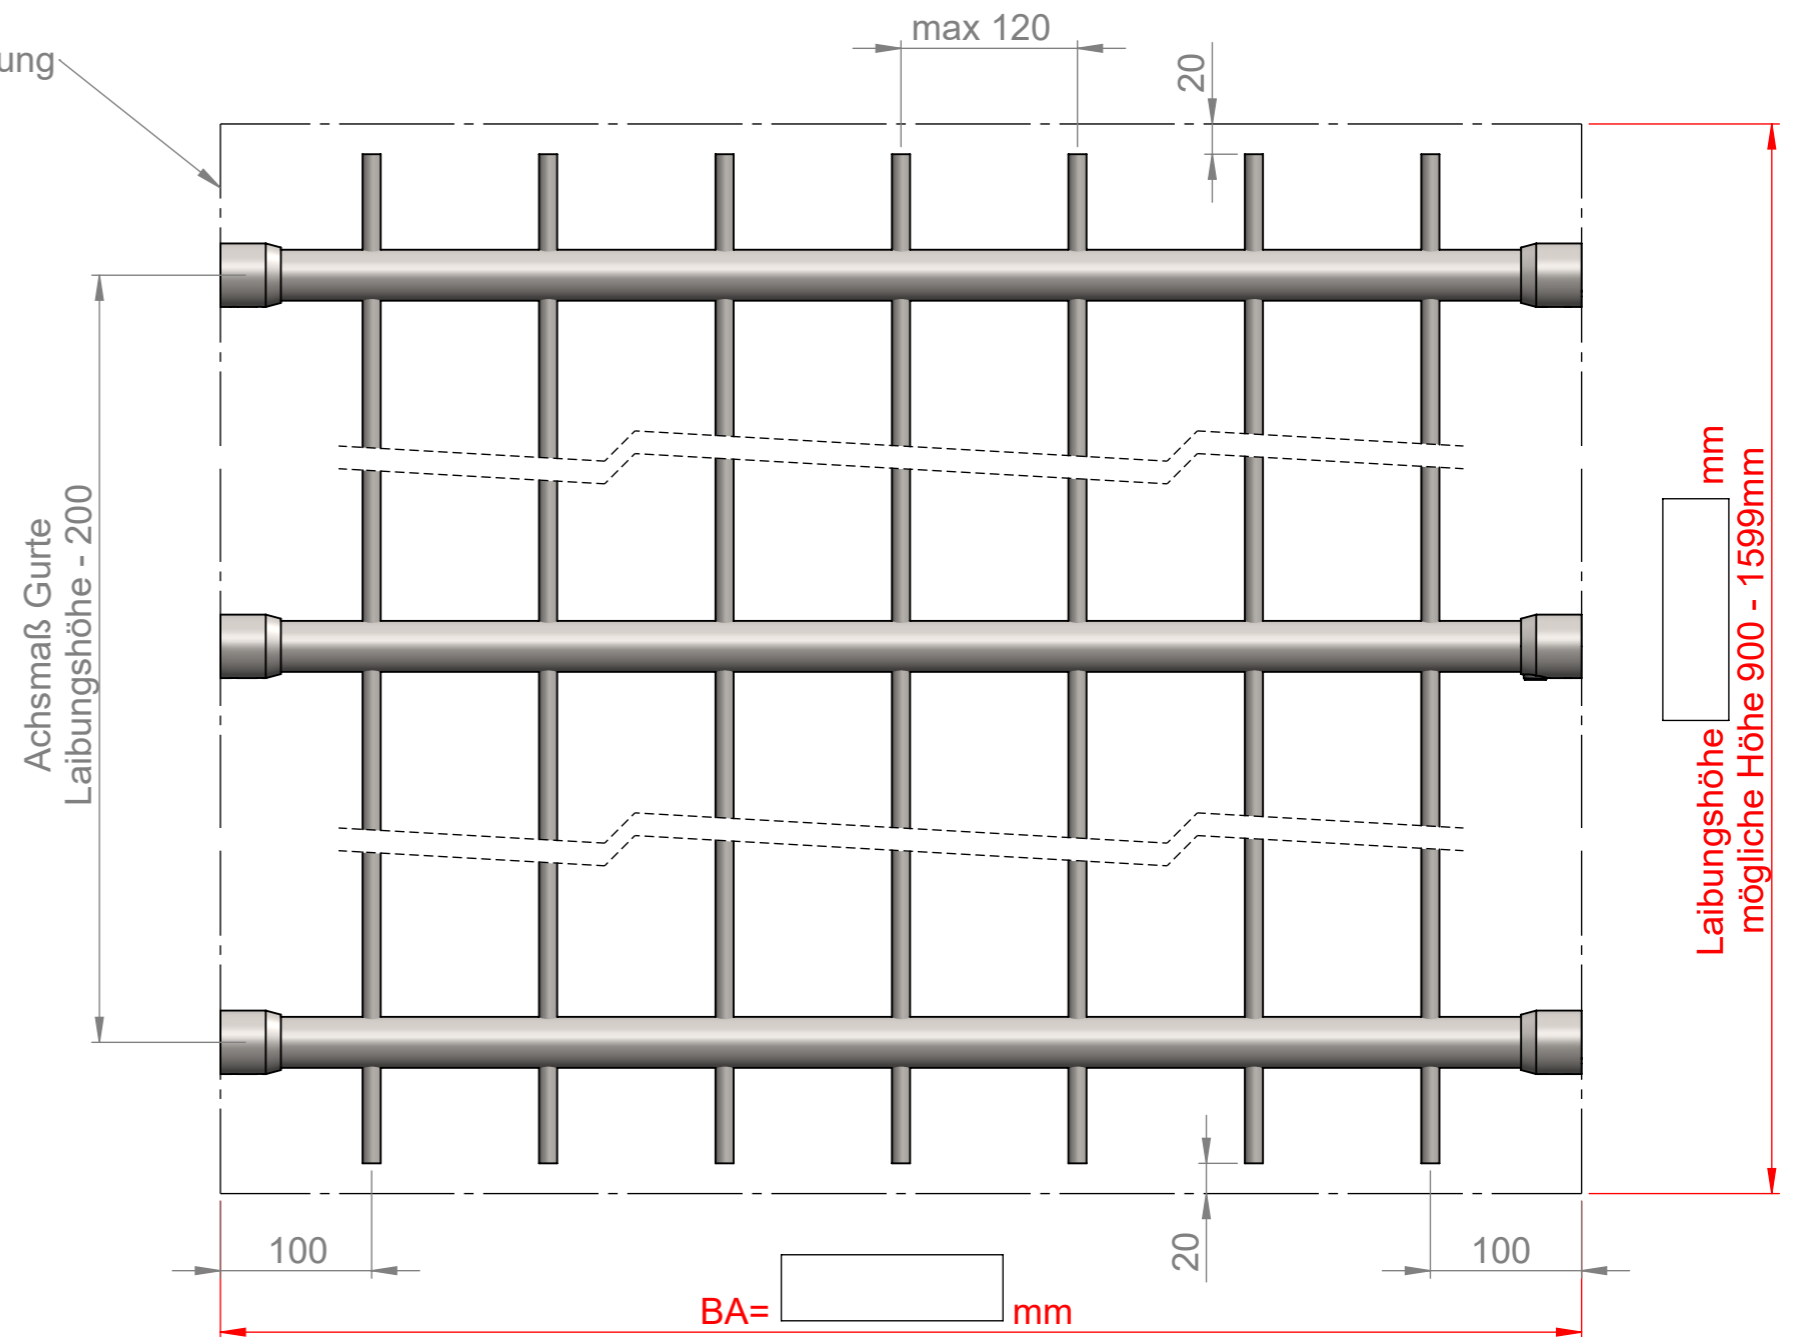

Detail Wandschlüsse rechts

- mittig verriegelbar
- unten u. oben nicht verriegelbar

Detail Wandschlüsse links

incl. Befestigungsmaterial

Gurte: $\phi 33,7 \times 2,0\text{mm}$
 Füllstäbe: $\phi 12\text{mm}$ Vollmaterial
 Material: Edelstahl 1.4301 V2A
 geschliffen Korn 600
 vollverschweißt, abbeizt
 und nachbehandelt

Toleranz -4 / +10

möglicher Abstand von 500 - 1699mm

Nr. 2374-CPR-0976-01

Fenstergitter
 FGI-S-33-3

Einbruchschutz Weber

Alfons Weber e.K.

Hochstrasse 11

93453 Neukirchen b. Hl. Blut