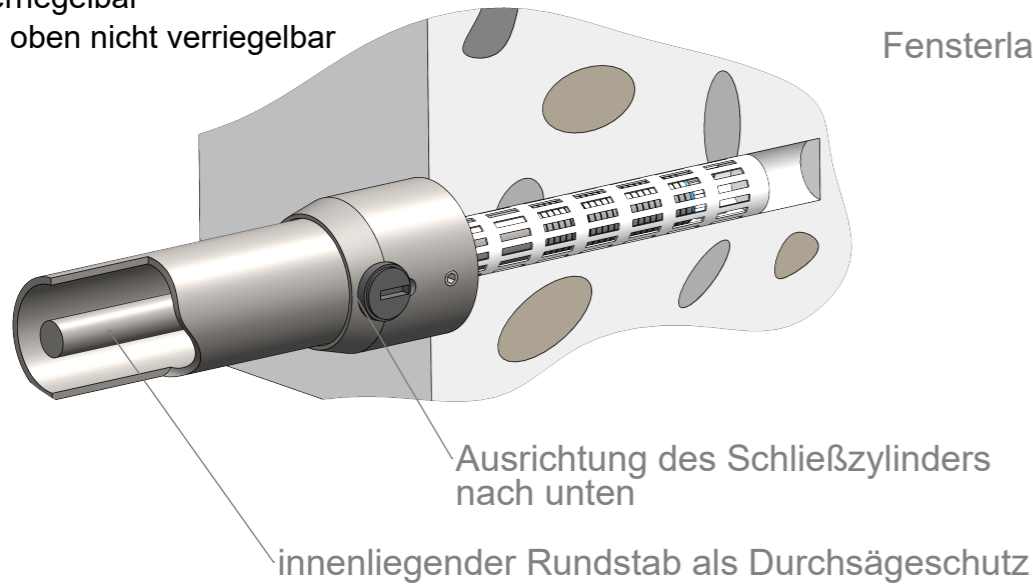

Detail Wandschlüsse rechts

- mittig verriegelbar
- unten u. oben nicht verriegelbar

Detail Wandschlüsse links

incl. Befestigungsmaterial

Gurte: $\phi 33,7 \times 2,0\text{mm}$
 Füllstäbe: $\phi 12\text{mm}$ Vollmaterial
 Material: Edelstahl 1.4301 V2A
 geschliffen Korn 600
 vollverschweißt, abbeizt
 und nachbehandelt

Toleranz -4 / +10

möglicher Abstand von 500 - 1699mm

Nr. 2374-CPR-0976-01

Fenstergitter
 FGI-S-33-3

Einbruchschutz Weber

Alfons Weber e.K.

Hochstrasse 11

93453 Neukirchen b. Hl. Blut