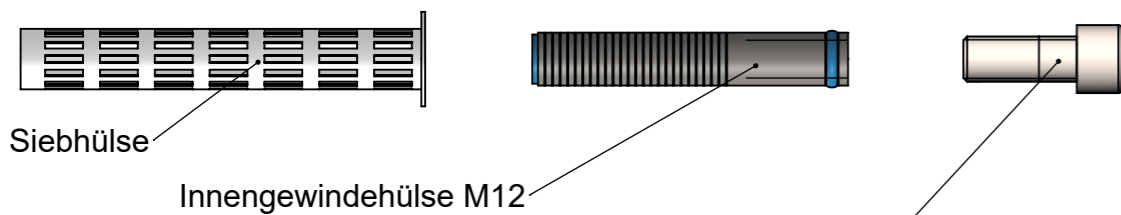

Detail Wandschlüsse rechts

- mittig verriegelbar
- unten u. oben nicht verriegelbar

Detail Wandschlüsse links

incl. Befestigungsmaterial

Gurte: $\phi 33,7 \times 2,0\text{mm}$
 Füllstäbe: $\phi 12\text{mm}$ Vollmaterial
 Material: Edelstahl 1.4301 V2A
 geschliffen Korn 600
 vollverschweißt, abbeizt
 und nachbehandelt

Toleranz -4 / +10

möglicher Abstand von 500 - 1699mm

Nr. 2374-CPR-0976-01

Fenstergitter
 FGI-S-33-3

Einbruchschutz Weber

Alfons Weber e.K.

Hochstrasse 11

93453 Neukirchen b. Hl. Blut